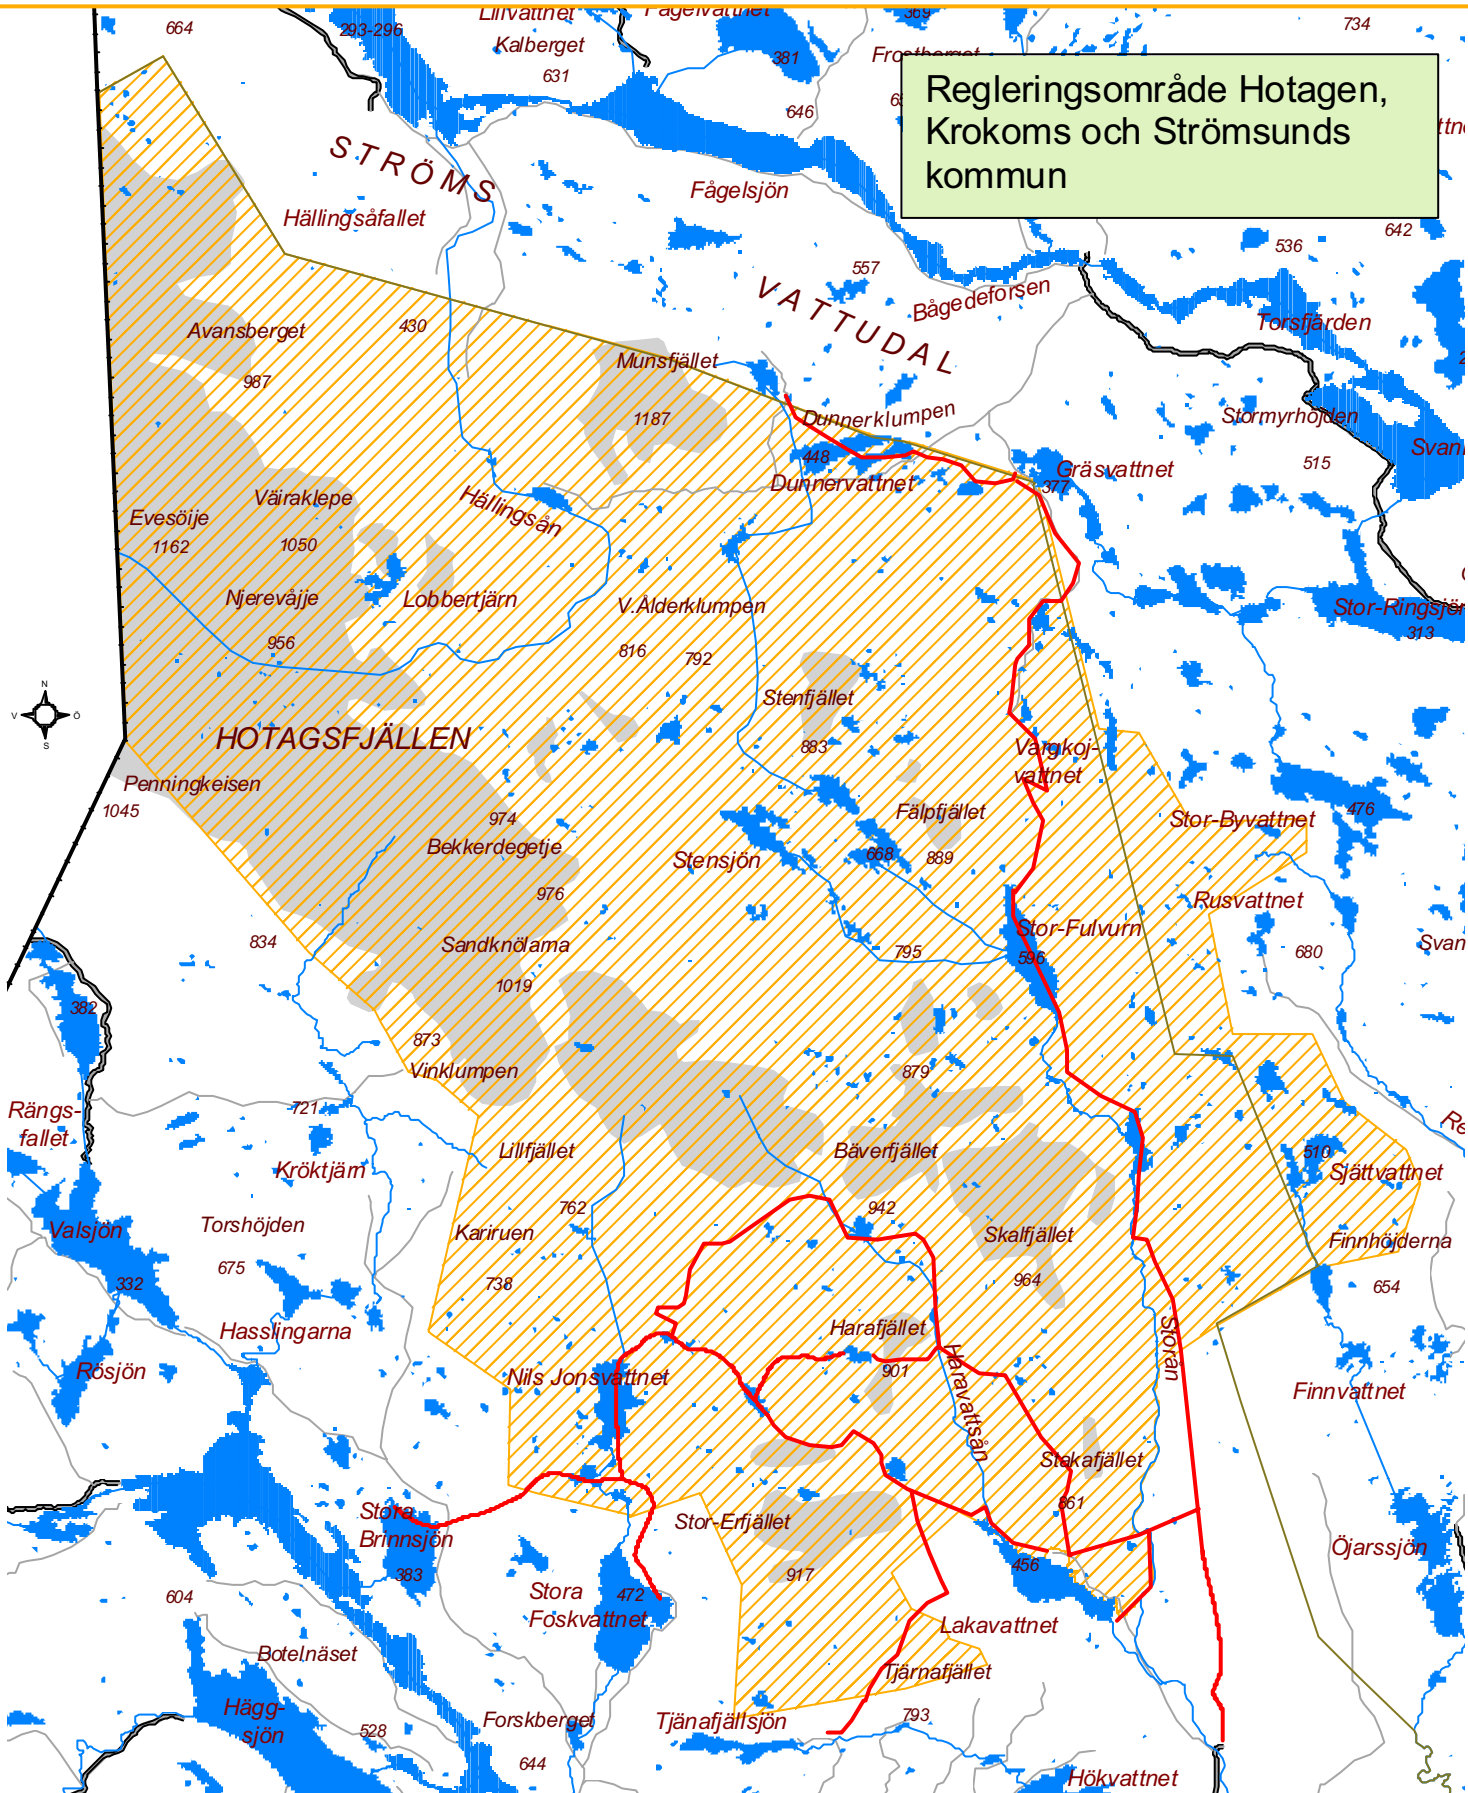

Regleringsområde Hotagen, Krokoms och Strömsunds kommun

-  gräns för regleringsområde (skoterförbud)
-  allmän skoterled tillåten för trafik t o m 19 april 2007
-  kalvfjäll
-  enskild väg
-  allmän väg

Allmänt kartmaterial från Länsstyrelsen Jämtland T-karta. För noggrann orientering hänvisas till detaljkartor, t ex fjällkartan.

Information om anslutande skoterleder utanför regleringsområdet ges av kommunen eller den lokala skoterklubben. Ledsträckningen på sjöar är endast ungefärligt markerad på kartan, Vissa leder över sjöar är ruskmärkade. Körning på is sker alltid på egen risk!